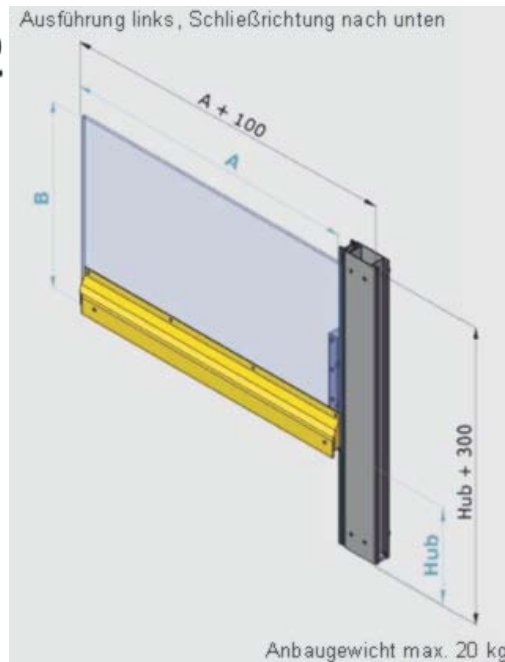

Hubsäule

Sicherheitssystem anstelle des Dittmer-Pressen-Schutzschirmes

Die Anwendungsmöglichkeit und die Einbindung in die Pressensteuerung ist von Fall zu Fall vorher von uns zu prüfen.

Schutztür